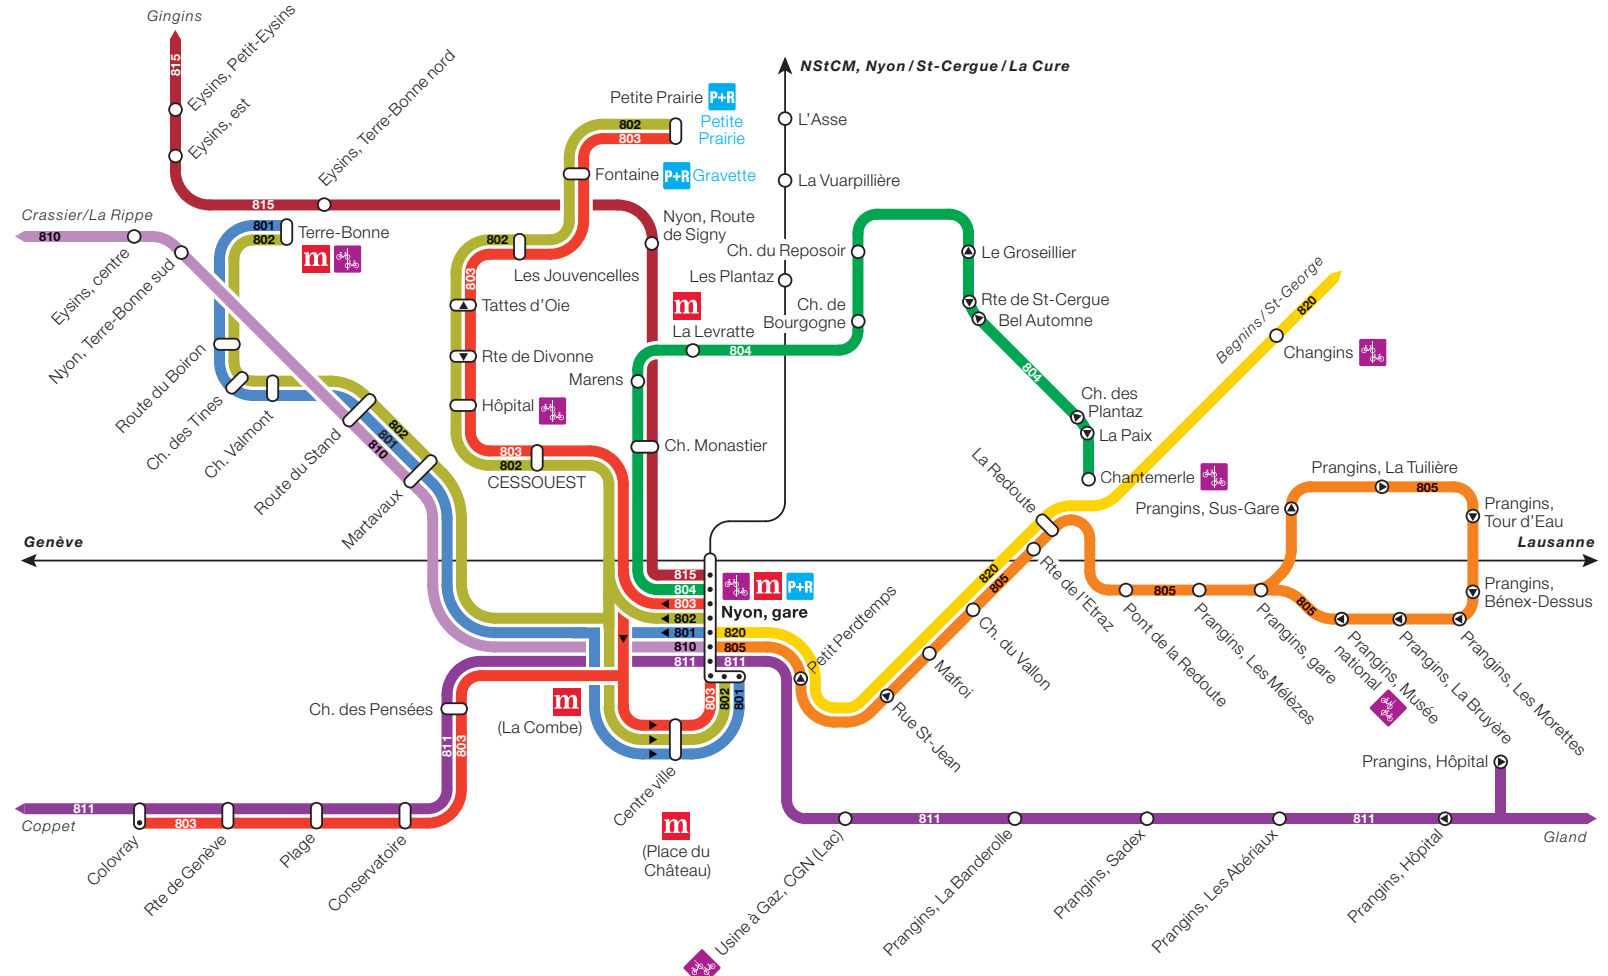

Nyon

Bus régionaux et urbains
Valable dès le 10.12.2017

1. 801
   - 802
   - 803
   - 804
   - 805
   - 810
   - 811
   - 815
2. 820 CarPostal
   - m Mobility car sharing
   - P+R PubliBike : vélos et e-bikes en libre-service
   - P+R Parking Relais, P+Rail