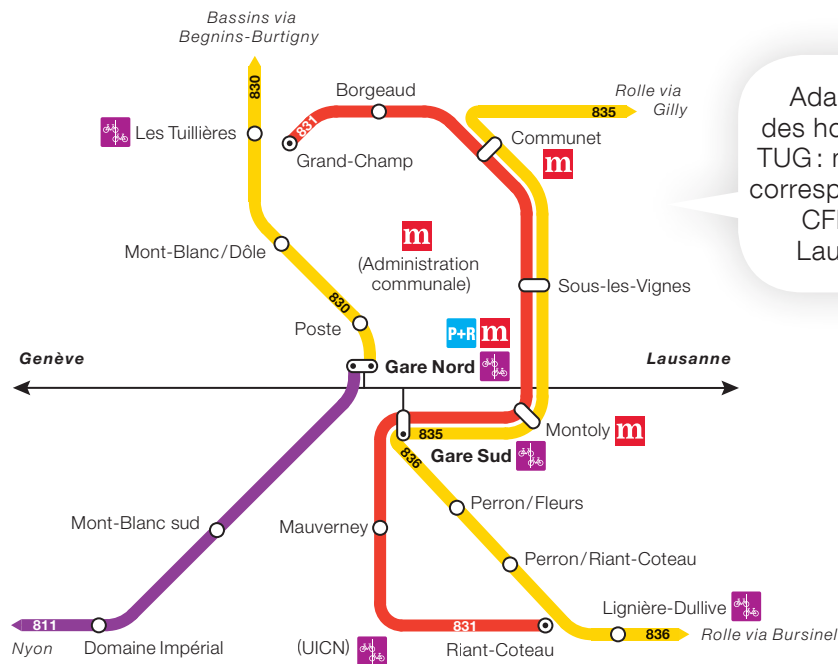

Adaptation des horaires du TUG : meilleures correspondances CFF vers Lausanne