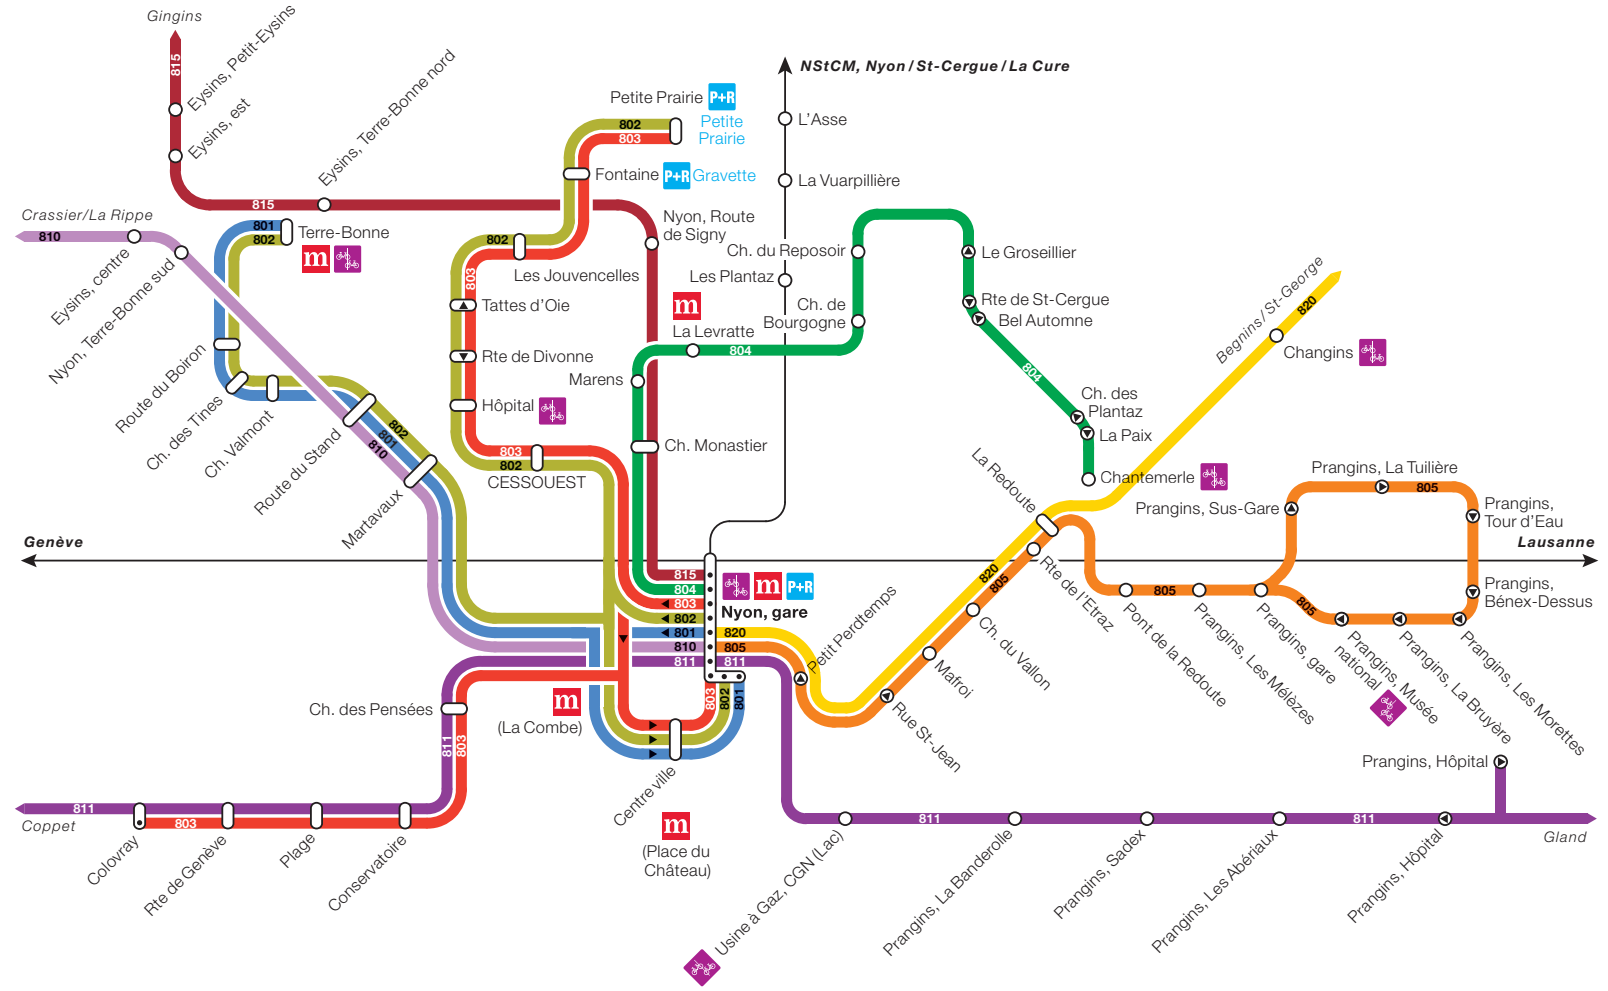

## Lignes 835 / 841 (GBR et 841 GBR Le Vernay):

De novembre 2017 à juillet 2018, travaux à la Route des Quatre-Communes. Mise en place d'une déviation\* et création d'un arrêt provisoire pour remplacer les arrêts Déchetterie.  
\* Se référer au plan travaux affiché aux arrêts

Adaptation des horaires du TUG: meilleures correspondances CFF vers Lausanne

# Gland

Bus régionaux et urbains  
Valable dès le 10.12.2017

-  Transport Urbain de Gland (TUG)
-  TPN
-  CarPostal
-  Mobility car sharing
-  PubliBike: vélos et e-bikes en libre-service
-  Parking Relais

# Nyon

Bus régionaux et urbains  
Valable dès le 10.12.2017

-  801
-  802
-  803
-  804
-  805
-  810
-  811
-  815
-  820 CarPostal
-  Mobility car sharing
-  TPN
-  PubliBike: vélos et e-bikes en libre-service
-  Parking Relais, P+Rail