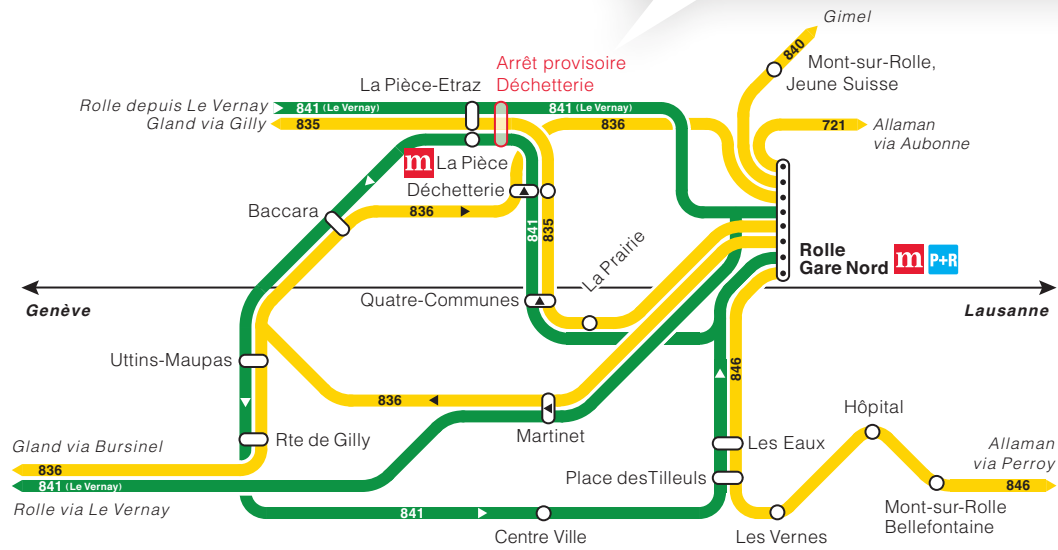

Rolle

Bus régionaux
et urbains
Valable dès le 10.12.2017

- Green Bus Rolle
- CarPostal
- Mobility car sharing
- Parking Relais

Lignes 835 / 841 (GBR et 841 GBR Le Vernay):

De novembre 2017 à juillet 2018, travaux à la Route des Quatre-Communes. Mise en place d'une déviation* et création d'un arrêt provisoire pour remplacer les arrêts Déchetterie.
* Se référer au plan travaux affiché aux arrêts

Nyon

Bus régionaux
et urbains
Valable dès
le 10.12.2017

- 801
- 802
- 803
- 804
- 805
- 810
- 811
- 815

- 820 CarPostal
- Mobility car sharing
- TPN
- PubliBike : vélos et e-bikes en libre-service
- Parking Relais, P+Rail

Adaptation
des horaires du
TUG : meilleures
correspondances
CFF vers
Lausanne

Gland

Bus régionaux
et urbains
Valable dès le 10.12.2017

- Transport Urbain de Gland (TUG)
- TPN
- CarPostal
- Mobility car sharing
- PubliBike : vélos et e-bikes en libre-service
- Parking Relais