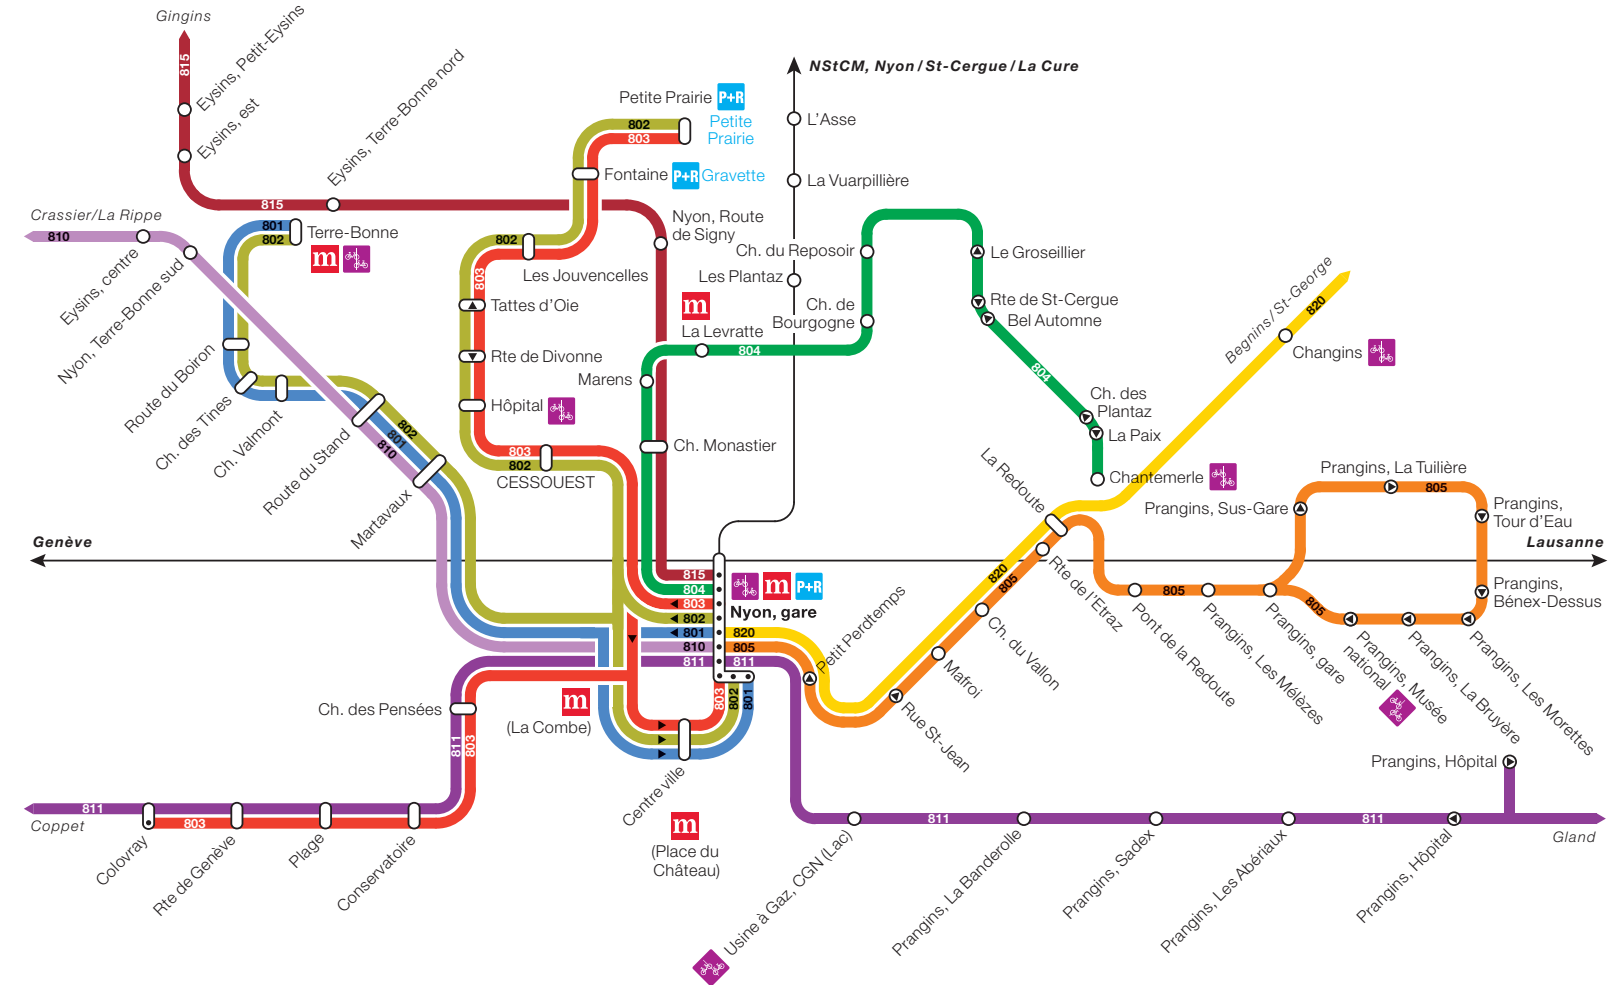

Rolle

Bus régionaux
et urbains
Valable dès le 10.12.2017

- Green Bus Rolle
- CarPostal
- Mobility car sharing
- Parking Relais

Lignes 835 / 841 (GBR et 841 GBR Le Vernay):

De novembre 2017 à juillet 2018, travaux à la Route des Quatre-Communes. Mise en place d'une déviation* et création d'un arrêt provisoire pour remplacer les arrêts Déchetterie.
* Se référer au plan travaux affiché aux arrêts

Nyon

Bus régionaux
et urbains
Valable dès
le 10.12.2017

- 801
- 802
- 803
- 804
- 805
- 810
- 811
- 815

- 820 CarPostal
- Mobility car sharing
- TPN
- PubliBike : vélos et e-bikes en libre-service
- Parking Relais, P+Rail

Adaptation
des horaires du
TUG : meilleures
correspondances
CFF vers
Lausanne

Gland

Bus régionaux
et urbains
Valable dès le 10.12.2017

- Transport Urbain de Gland (TUG)
- TPN
- CarPostal
- Mobility car sharing
- PubliBike : vélos et e-bikes en libre-service
- Parking Relais